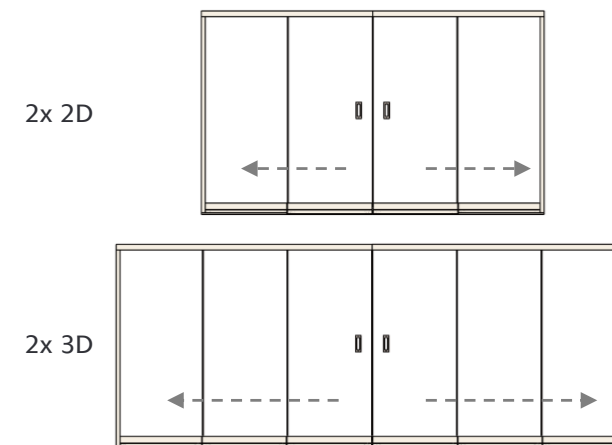

Počet křídel