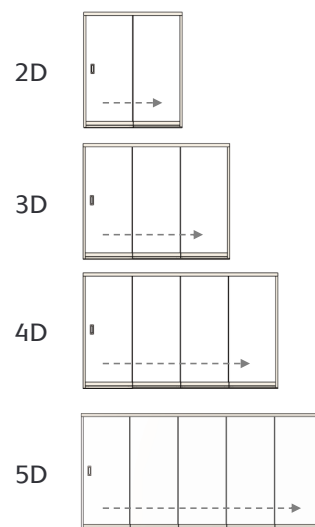

Počet křídel