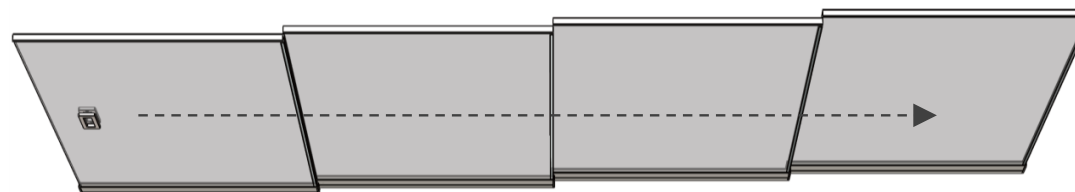

Způsob otevírání

Jednostranné (otevírání levé / pravé)